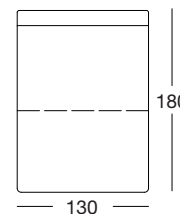

### Frontansicht/Draufsicht

Anreihbank in drei Größen: 160, 180, 200 cm

ARB 142/160

ARB 142/180

ARB 142/200

ARB 142/160

ARB 142/180

ARB 142/200

### Frontansicht/Draufsicht

Anreihessel mit Polstersitz: 100 cm

ASE-PSZ 142/100

ASE-PSZ 142/100

Anreihbank mit Polstersitz: 130 cm

ARB-PSZ 142/130

ARB-PSZ 142/130

### Frontansicht/Draufsicht/Seitenansicht

Polsterbank in zwei Größen: 80, 100 cm

PB 142/80 x 80

PB 142/100 x 100

PB 142/80 x 80

PB 142/100 x 100

Erforderliche Kissen: RUK oder RUK RO in jeweils zwei Größen: