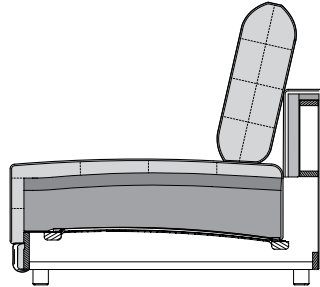

### TECHNISCHER AUFBAU

- / Holzinnengestell
  - / Unterfederung: Wellenfeder
  - / Sitzpolster aus Polyurethan-Kaltschaum, „Raumgewicht“ 37 kg/m<sup>3</sup>, abgedeckt mit gekammerter Matte, gefüllt mit Schaum-Faser-Füllung
  - / Rückenpolster aus Polyetherschaum, „Raumgewicht“ 30 kg/m<sup>3</sup>, abgedeckt mit gekammerter Matte, gefüllt mit Schaum-Faser-Füllung
  - / Loses Rückenkissen, gekammert, gefüllt mit rhombisch geschnittenen Schaumstoffstäbchen (80 %) und gekräuselter silikonisierter Polyesterfaser (20 %).
  - / Die in den Modell integrierten RUK's (Rückenkissen) sind gegen Mehrpreis auch als RUK-RO (Rückenkissen mit Rolle) erhältlich. Die Rolle verhindert, dass die Kissen in den Sitz rutschen können.
  - / Kunststofffuß
- Die Angaben zum "Raumgewicht" können in einem Toleranzbereich von +/-10 % schwanken.